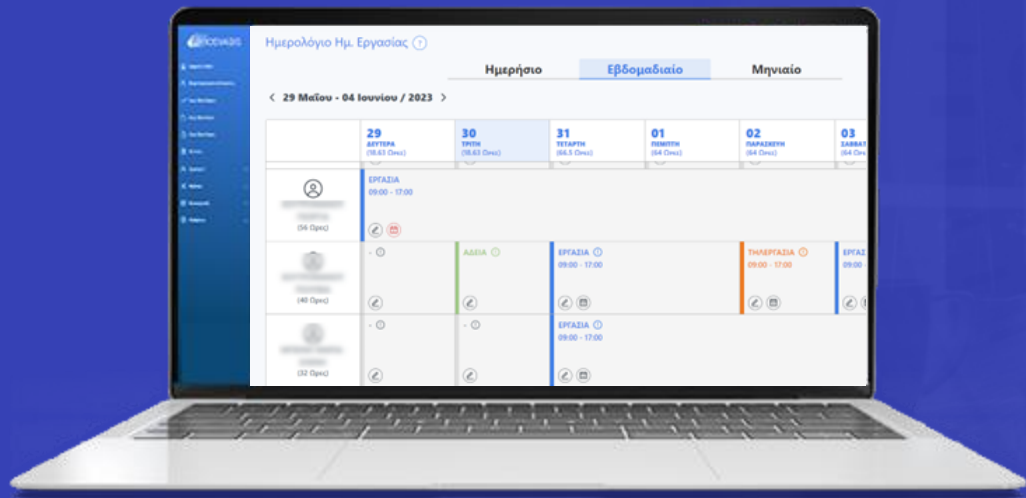

Μοναδικές δυνατότητες

- ✓ Cloud Εφαρμογή (Microsoft Azure)
- ✓ Συγχρονισμός δεδομένων μέσω του ΕΡΓΑΝΗ II
 - Εργαζόμενους
 - Παραρτήματα
 - Οργάνωση χρόνου εργασίας
- ✓ Προειδοποιητικά Μηνύματα σε εργοδότη & Εργαζόμενο μέσω email, SMS και Viber.
- ✓ Δυνατότητα υποβολών αλλαγής ωραρίων και υπερωριών από τον χρήστη
- ✓ Report Αποκλίσεων ψηφιακού ωραρίου και ψηφιακής κάρτας
- ✓ Mobile app εργαζόμενου
- ✓ Δωρεάν πρόσβαση του λογιστή

Χρυσό Βραβείο στα BITE Awards 2023

Prosvasis Employee Ergani app

- ✓ Check in/out εργαζόμενου στην εργασία του
- ✓ QR Code για σκανάρισμα
- ✓ Εμφάνιση ωραρίου εργασίας εργαζόμενου
- ✓ Αίτημα αλλαγής ωραρίου, τηλεργασίας, άδειας κτλ
- ✓ Push notifications από τον εργοδότη

ΔΩΡΕΑΝ για όλα τα Λογιστικά Γραφεία και τους συνδρομητές Prosvasis GO ή Prosvasis Cloud ERGANI

- ✓ Κατάσταση αποτελεσμάτων Β6
- ✓ Αποκλίσεις myDATA Έσοδα Έξοδα
- ✓ Κατάσταση υποβληθέντων εντύπων
- ✓ Διαμοιρασμός εντύπων & εγγράφων με λογιστή
- ✓ Συγκεντρωτικές και αναλυτικές οφειλές
- ✓ Μισθοδοτικό κόστος επιχείρησης
- ✓ Online σύνδεση με τον λογιστή