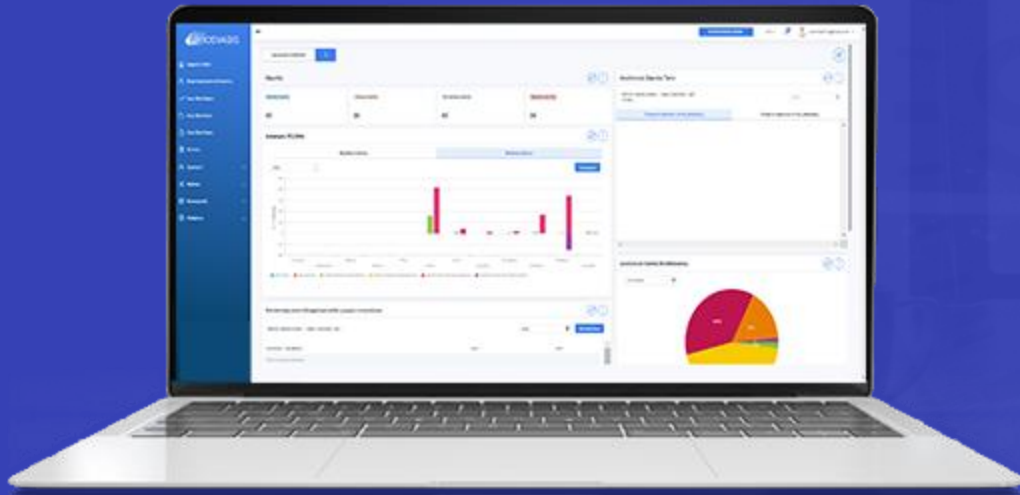

Μοναδικές δυνατότητες

- ✓ Cloud Εφαρμογή (Microsoft Azure)
- ✓ Συγχρονισμός δεδομένων μέσω του ΕΡΓΑΝΗ II
 - Εργαζόμενους
 - Παραρτήματα
 - Οργάνωση χρόνου εργασίας
- ✓ Προειδοποιητικά Μηνύματα σε εργοδότη & Εργαζόμενο μέσω email, SMS και Viber.
- ✓ Δυνατότητα υποβολών αλλαγής ωραρίων και υπερωριών από τον χρήστη
- ✓ Report Αποκλίσεων ψηφιακού ωραρίου και ψηφιακής κάρτας
- ✓ Mobile app εργαζόμενου
- ✓ Δωρεάν πρόσβαση του λογιστή

Χρυσό Βραβείο στα BITE Awards 2023

Prosvasis Employee Ergani app

- ✓ Check in/out εργαζόμενου στην εργασία του
- ✓ QR Code για σκανάρισμα
- ✓ Εμφάνιση ωραρίου εργασίας εργαζόμενου
- ✓ Αίτημα αλλαγής ωραρίου, τηλεργασίας, άδειας κτλ
- ✓ Push notifications από τον εργοδότη

ΔΩΡΕΑΝ για όλα τα Λογιστικά Γραφεία και τους συνδρομητές Prosvasis GO ή Prosvasis Cloud ERGANI

- ✓ Κατάσταση αποτελεσμάτων Β6
- ✓ Αποκλίσεις myDATA Έσοδα Έξοδα
- ✓ Κατάσταση υποβληθέντων εντύπων
- ✓ Διαμοιρασμός εντύπων & εγγράφων με λογιστή
- ✓ Συγκεντρωτικές και αναλυτικές οφειλές
- ✓ Μισθοδοτικό κόστος επιχείρησης
- ✓ Online σύνδεση με τον λογιστή