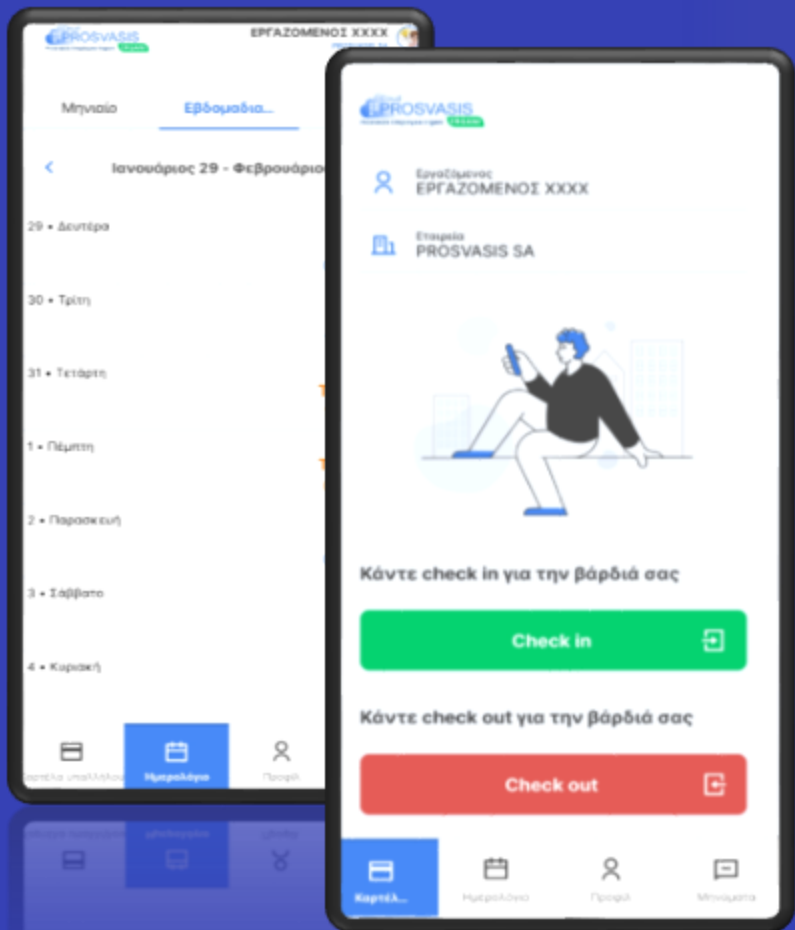

Μάκης Ευαγγελόπουλος

RnD Director

Η μοναδική web υπηρεσία που καλύπτει πλήρως τις ανάγκες της Ψηφιακής Κάρτας Εργασίας & Ψηφιακού Ωραρίου

ανεξάρτητα από την εφαρμογή Μισθοδοσίας ή HR της επιχείρησης

Συνδέει Εργαζόμενο Επιχείρηση Λογιστή

Μοναδικές δυνατότητες

- ✓ Cloud Εφαρμογή (Microsoft Azure)
- ✓ Συγχρονισμός δεδομένων μέσω του ΕΡΓΑΝΗ II
 - Εργαζόμενους
 - Παραρτήματα
 - Οργάνωση χρόνου εργασίας
- ✓ Προειδοποιητικά Μηνύματα σε εργοδότη & Εργαζόμενο μέσω email, SMS και Viber.
- ✓ Δυνατότητα υποβολών αλλαγής ωραρίων και υπερωριών από τον χρήστη
- ✓ Report Αποκλίσεων ψηφιακού ωραρίου και ψηφιακής κάρτας
- ✓ Mobile app εργαζόμενου
- ✓ Δωρεάν πρόσβαση του λογιστή

Χρυσό Βραβείο στα BITE Awards 2023

Prosvasis Employee Ergani app

- ✓ Check in/out εργαζόμενου στην εργασία του
- ✓ QR Code για σκανάρισμα
- ✓ Εμφάνιση ωραρίου εργασίας εργαζόμενου
- ✓ Αίτημα αλλαγής ωραρίου, τηλεργασίας, άδειας κτλ
- ✓ Push notifications από τον εργοδότη

ΔΩΡΕΑΝ για όλα τα Λογιστικά Γραφεία και τους συνδρομητές Prosvasis GO ή Prosvasis Cloud ERGANI

- ✓ Κατάσταση αποτελεσμάτων Β6
- ✓ Αποκλίσεις myDATA Έσοδα Έξοδα
- ✓ Κατάσταση υποβληθέντων εντύπων
- ✓ Διαμοιρασμός εντύπων & εγγράφων με λογιστή
- ✓ Συγκεντρωτικές και αναλυτικές οφειλές
- ✓ Μισθοδοτικό κόστος επιχείρησης
- ✓ Online σύνδεση με τον λογιστή